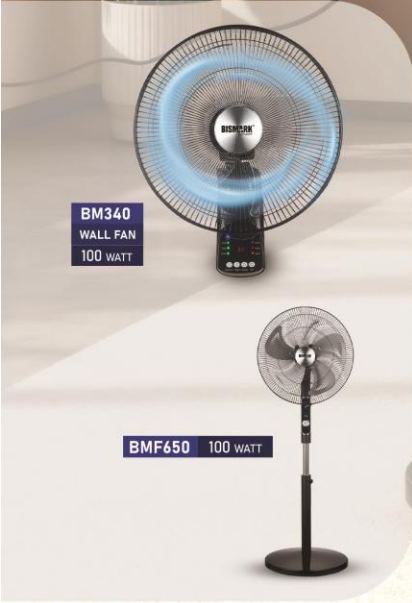

VOICE CONTROL

3 Blade Leaf

**Extra long
1.5m cord**

BM343 100w
STAND FAN
COPPER MOTOR

**SMART
HIGH SPEED**

BM340
WALL FAN
100 WATT

BMF650 100 WATT